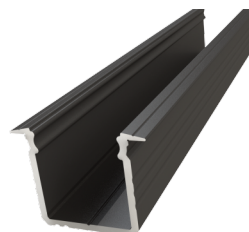

ALU licht
professional led profiles

powered by

wymiary podane w milimetrach

PROFIL LED WPUSZCZANY GŁĘBOKI GLG3

Najważniejsze cechy:

- doskonałe odprowadzenie ciepła
- zaprojektowane oraz wyprodukowane w Polsce
- klosz wykonany z poliwęglanu - odporny na UV oraz ciepło
- możliwość uzyskania linii świetlnej

Zastosowanie:

- montaż w meblach sklepowych oraz domowych
- montaż w schodach
- dekoracje świetlne ścienne oraz sufitowe

Specyfikacja techniczna

Dostępne kolory	srebrny, biały, czarny
Materiał	anodowane aluminium
Zastosowanie	wpuszczany głęboki
Szerokość taśmy LED	do 12 mm
Długość podstawowa	2020 mm
Długości dodatkowe	1000 mm, 3000 mm, 4150 mm

Profil LED Wpuszczany GLG3

Kod produktu	Opis produktu						
AL12-GLG3-AS-1000	Anodowany srebrny 1000mm	AL12-GLG3-AB-1000	Anodowany czarny 1000mm	AL12-GLG3-LW-1000	Lakierowany biały 1000mm	AL12-GLG3-RW-1000	Surowy 1000mm
AL12-GLG3-AS-2020	Anodowany srebrny 2020mm	AL12-GLG3-AB-2020	Anodowany czarny 2020mm	AL12-GLG3-LW-2020	Lakierowany biały 2020mm	AL12-GLG3-RW-2020	Surowy 2020mm
AL12-GLG3-AS-3000	Anodowany srebrny 3000mm	AL12-GLG3-AB-3000	Anodowany czarny 3000mm	AL12-GLG3-LW-3000	Lakierowany biały 3000mm	AL12-GLG3-RW-3000	Surowy 3000mm
AL12-GLG3-AS-4150	Anodowany srebrny 4150mm	AL12-GLG3-AB-4150	Anodowany czarny 4150mm	AL12-GLG3-LW-4150	Lakierowany biały 4150mm	AL12-GLG3-RW-4150	Surowy 4150mm

Odprowadzanie ciepła

Prążkowana podstawa zapewnia zdecydowanie efektywniejsze odprowadzanie ciepła niż w tradycyjnych profilach.

Malowanie

Oprócz profili anodowanych (srebrny, inox, czarny), w przypadku zamówień hurtowych istnieje możliwość zamówienia profili malowanych proszkowo na dowolny kolor z palety RAL.