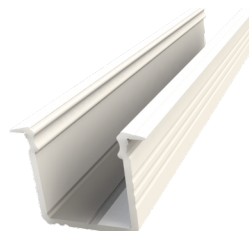

ALU licht
professional led profiles

powered by

wymiary podane w milimetrach

PROFIL LED WPUSZCZANY GŁĘBOKI GLG3

Najważniejsze cechy:

- doskonałe odprowadzenie ciepła
- zaprojektowane oraz wyprodukowane w Polsce
- klosz wykonany z poliwęglanu - odporny na UV oraz ciepło
- możliwość uzyskania linii świetlnej

Zastosowanie:

- montaż w meblach sklepowych oraz domowych
- montaż w schodach
- dekoracje świetlne ścienne oraz sufitowe

Specyfikacja techniczna

Dostępne kolory	srebrny, biały, czarny
Materiał	anodowane aluminium
Zastosowanie	wpuszczany głęboki
Szerokość taśmy LED	do 12 mm
Długość podstawowa	2020 mm
Długości dodatkowe	1000 mm, 3000 mm, 4150 mm

Profil LED Wpuszczany GLG3

Kod produktu	Opis produktu						
AL12-GLG3-AS-1000	Anodowany srebrny 1000mm	AL12-GLG3-AB-1000	Anodowany czarny 1000mm	AL12-GLG3-LW-1000	Lakierowany biały 1000mm	AL12-GLG3-RW-1000	Surowy 1000mm
AL12-GLG3-AS-2020	Anodowany srebrny 2020mm	AL12-GLG3-AB-2020	Anodowany czarny 2020mm	AL12-GLG3-LW-2020	Lakierowany biały 2020mm	AL12-GLG3-RW-2020	Surowy 2020mm
AL12-GLG3-AS-3000	Anodowany srebrny 3000mm	AL12-GLG3-AB-3000	Anodowany czarny 3000mm	AL12-GLG3-LW-3000	Lakierowany biały 3000mm	AL12-GLG3-RW-3000	Surowy 3000mm
AL12-GLG3-AS-4150	Anodowany srebrny 4150mm	AL12-GLG3-AB-4150	Anodowany czarny 4150mm	AL12-GLG3-LW-4150	Lakierowany biały 4150mm	AL12-GLG3-RW-4150	Surowy 4150mm

Odprowadzanie ciepła

Prążkowana podstawa zapewnia zdecydowanie efektywniejsze odprowadzanie ciepła niż w tradycyjnych profilach.

Malowanie

Oprócz profili anodowanych (srebrny, inox, czarny), w przypadku zamówień hurtowych istnieje możliwość zamówienia profili malowanych proszkowo na dowolny kolor z palety RAL.