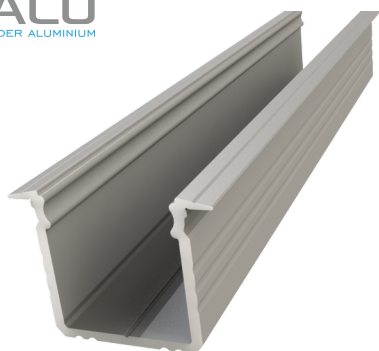

ALU licht
professional led profiles

powered by

wymiary podane w milimetrach

PROFIL LED WPUSZCZANY GŁĘBOKI GLG3

Najważniejsze cechy:

- doskonałe odprowadzenie ciepła
- zaprojektowane oraz wyprodukowane w Polsce
- klosz wykonany z poliwęglanu - odporny na UV oraz ciepło
- możliwość uzyskania linii świetlnej

Zastosowanie:

- montaż w meblach sklepowych oraz domowych
- montaż w schodach
- dekoracje świetlne ścienne oraz sufitowe

Specyfikacja techniczna

Dostępne kolory	srebrny, biały, czarny
Materiał	anodowane aluminium
Zastosowanie	wpuszczany głęboki
Szerokość taśmy LED	do 12 mm
Długość podstawowa	2020 mm
Długości dodatkowe	1000 mm, 3000 mm, 4150 mm

Profil LED Wpuszczany GLG3

Kod produktu	Opis produktu						
AL12-GLG3-AS-1000	Anodowany srebrny 1000mm	AL12-GLG3-AB-1000	Anodowany czarny 1000mm	AL12-GLG3-LW-1000	Lakierowany biały 1000mm	AL12-GLG3-RW-1000	Surowy 1000mm
AL12-GLG3-AS-2020	Anodowany srebrny 2020mm	AL12-GLG3-AB-2020	Anodowany czarny 2020mm	AL12-GLG3-LW-2020	Lakierowany biały 2020mm	AL12-GLG3-RW-2020	Surowy 2020mm
AL12-GLG3-AS-3000	Anodowany srebrny 3000mm	AL12-GLG3-AB-3000	Anodowany czarny 3000mm	AL12-GLG3-LW-3000	Lakierowany biały 3000mm	AL12-GLG3-RW-3000	Surowy 3000mm
AL12-GLG3-AS-4150	Anodowany srebrny 4150mm	AL12-GLG3-AB-4150	Anodowany czarny 4150mm	AL12-GLG3-LW-4150	Lakierowany biały 4150mm	AL12-GLG3-RW-4150	Surowy 4150mm

Odprowadzanie ciepła

Prążkowana podstawa zapewnia zdecydowanie efektywniejsze odprowadzanie ciepła niż w tradycyjnych profilach.

Malowanie

Oprócz profili anodowanych (srebrny, inox, czarny), w przypadku zamówień hurtowych istnieje możliwość zamówienia profili malowanych proszkowo na dowolny kolor z palety RAL.