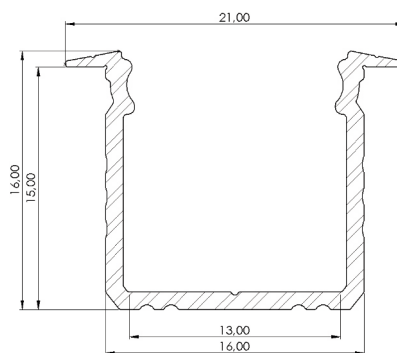

ALU licht
professional led profiles

powered by

wymiary podane w milimetrach

PROFIL LED WPUSZCZANY GŁĘBOKI GLG3

Najważniejsze cechy:

- doskonałe odprowadzenie ciepła
- zaprojektowane oraz wyprodukowane w Polsce
- klosz wykonany z poliwęglanu - odporny na UV oraz ciepło
- możliwość uzyskania linii świetlnej

Zastosowanie:

- montaż w meblach sklepowych oraz domowych
- montaż w schodach
- dekoracje świetlne ścienne oraz sufitowe

Specyfikacja techniczna

Dostępne kolory	srebrny, biały, czarny
Materiał	anodowane aluminium
Zastosowanie	wpuszczany głęboki
Szerokość taśmy LED	do 12 mm
Długość podstawowa	2020 mm
Długości dodatkowe	1000 mm, 3000 mm, 4150 mm